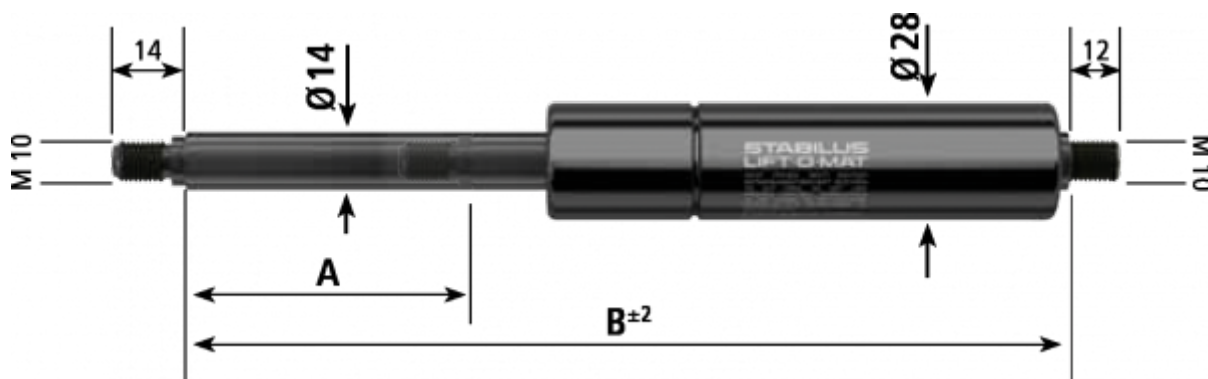

Varenummer: 042384SM2300

Beskrivelse: Stabilus Gasfjeder uden fittings str. 14/28
2300N længde 470mm, udtræk 200mm Type 2384SM

Mål

A	= 200
B	= 470
Størrelse	= 14/28
Tryk (N)	= 2300
Type	= 2384SM